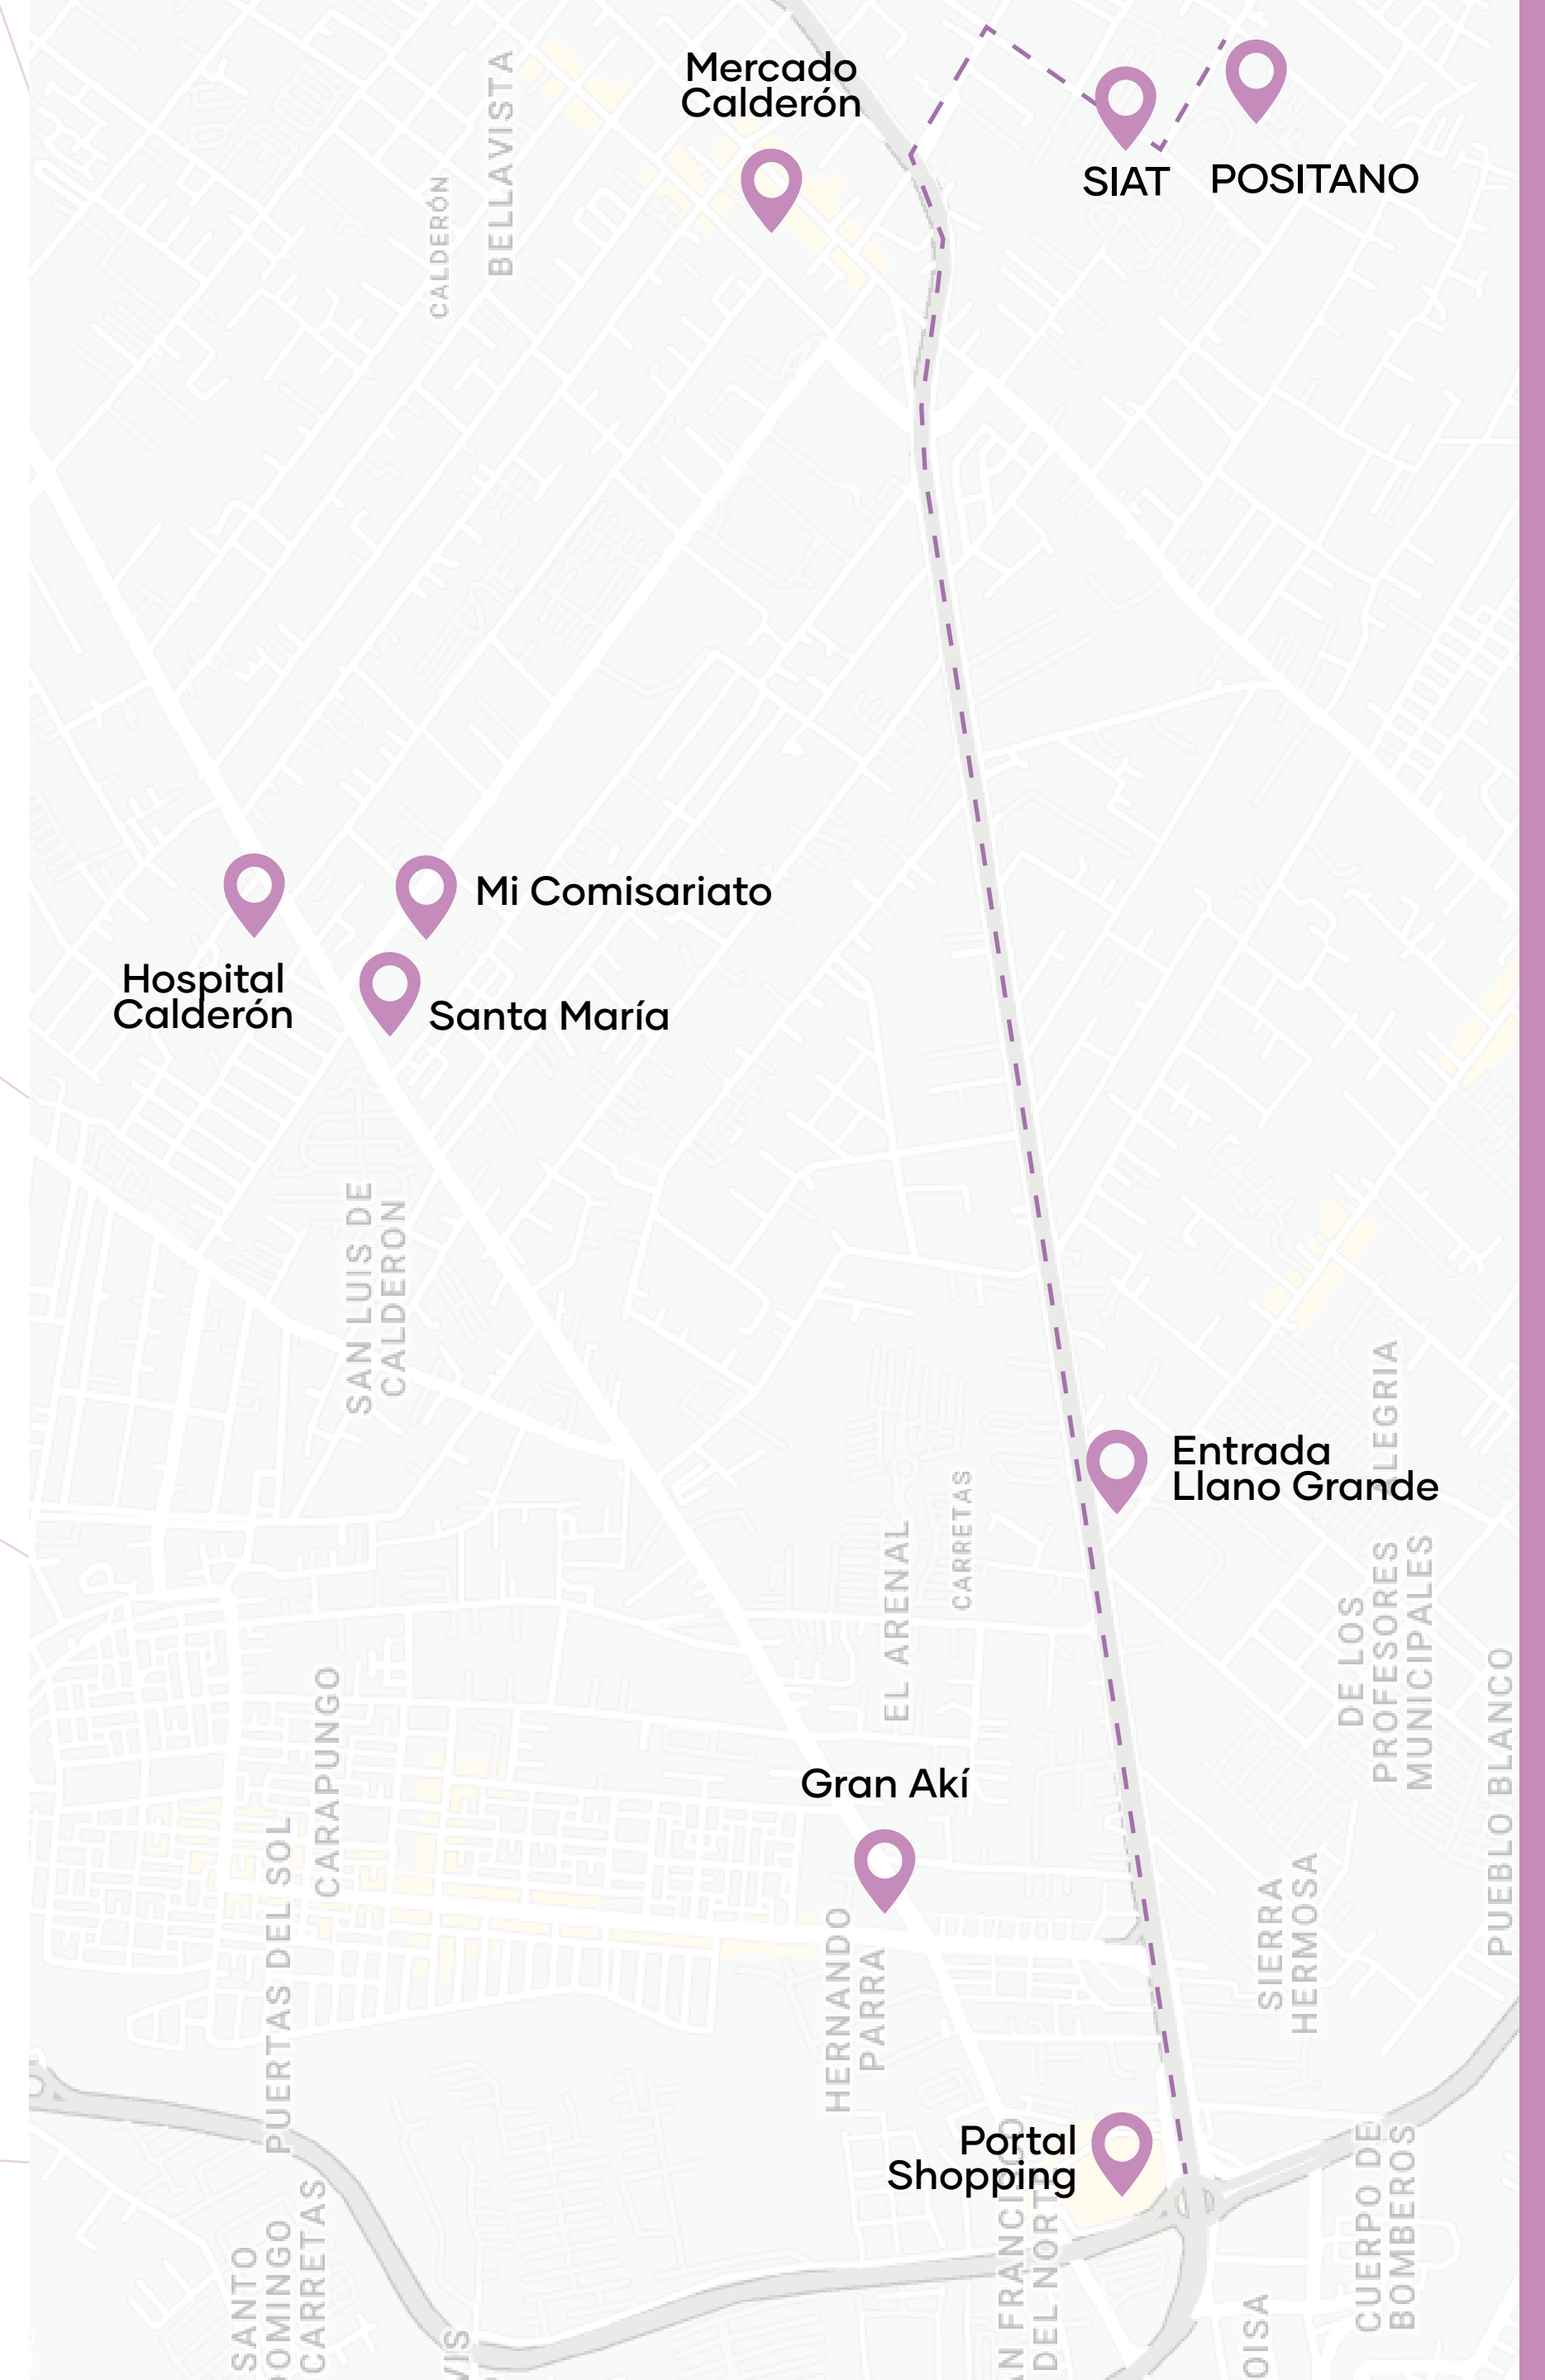

TU NUEVO HOGAR

cerca de todo

Positano está ubicado al norte de Quito, en la parroquia de Calderón, en las calles Santa Mariana de Jesús y Francisco Ushiña, sector Bonanza, a 10 minutos del Portal Shopping, con fácil acceso a la Panamericana Norte.

Además de instituciones educativas cercanas, zona completamente residencial y 3 accesos.